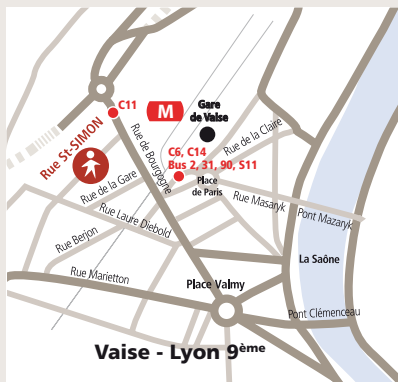

Fondation **AJD**
Maurice Gounon

Brocante Solidaire

Samedi et dimanche
26-27 NOVEMBRE 2022

SAMEDI de 9 H à 18 H
DIMANCHE de 10 H à 18 H

13 rue Saint Simon - Lyon 9^{ème} - Vaise

ENTRÉE GRATUITE

! Nous procédons à un
réapprovisionnement du stock
de nos stands pendant toute la
durée de la brocante.

Ce sont quelques exemples de projets que vos achats financent.

Lieu de la brocante :

13 rue Saint Simon 69009 Lyon

La fondation AJD Maurice Gounon a obtenu le label « Don en confiance ». Cette labellisation permet de garantir le respect des quatre grands principes du don en confiance : respect du donateur, transparence, désintéressement et recherche d'efficacité.